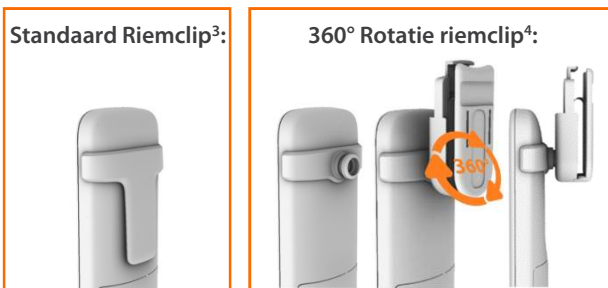

¹⁾ Planned software update to CAT-iq 2.1

²⁾ Depending on base station and/or PBX, provider

Gigaset S700H PRO

De allround handset voor dagelijks gebruik in single- en multicellsystemen!

Afmetingen

- Handset: 151 x 49 x 26 mm
- Oplader: 40 x 81 x 80 mm
- Verpakking: 224 mm (L) x 166 mm (B) x 60 mm (T)
- Totaalgewicht inclusief verpakking circa: 330g

Gigaset S700H PRO

Order nummer: S30852-H2974-R102

Accessories

- Gigaset 360° draaibare riemclip
- Ordernummer: S30852-Z2974-R142

De robuuste draaibare riemclip is gemaakt van hoogwaardig kunststof en bestaat uit twee delen: de handsethouder en de riemclip. Hierdoor kan de S700H PRO aan een gewone riem worden bevestigd. Dankzij de 360° rotatiefunctie is de handset optimaal gefixeerd en wordt toch de gewenste bewegingsvrijheid geboden. Alle aansluitingen op het apparaat zijn nog vrij toegankelijk.