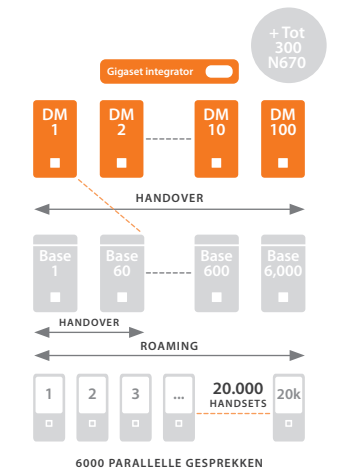

DECT Multicell System ENTERPRISE

Gigaset Virtuele Integrator
Gigaset N870 in de rol „DECT Manager“
DECT Manager-functie = aan
Basisstationfunctie = uit