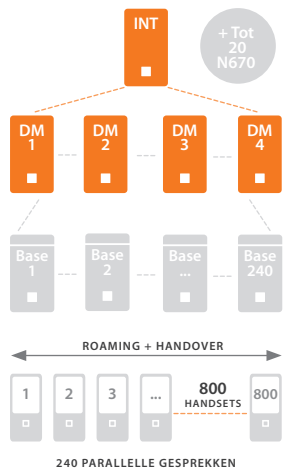

DECT Multicell System LARGE

Gigaset N870 in de rol „Integrator only“
Gigaset N870 in de rol „DECT Manager“
DECT Manager-functie = aan
Basisstationfunctie = uit