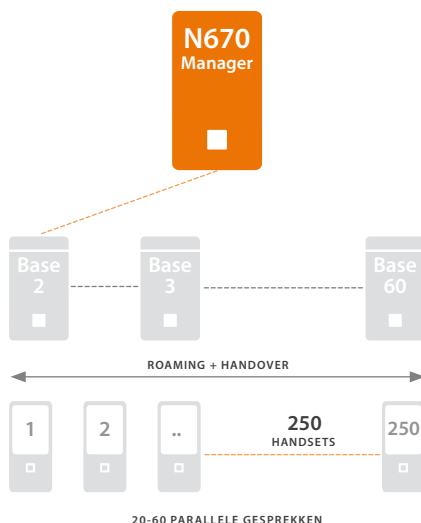

Upgrade de singlecell naar een multicell

Single cell-systeem

DECT Manager en basis in één

Multicelsysteem

DECT Manager en basis in één

Service

- Syslog
- PCAP-tracing
- SNMPv3
- CLI - Command Line Interface voor specifieke servicedoeleinden
- Save and Restore
- Fabrieksinstellingen herstellen op afstand van basisstation door in-/uitschakelen
- Firmware-update van server, op basis van bestand, gepland, automatisch bijwerken van alle basisstations
- Visualisatie-tool

Gigaset N870 Integrator-software

- Centraal beheer van tot 300 N670 op verschillende locaties

Technische specificaties

- DECT EN 300 175-x
- Standaards: GAP / pncAP
- Draadloos DECT-bereik tot 50 m (binnen) en 300 m (buiten)
- Ondersteuning van 120 DECT-kanalen
- TLS1.0/1.1/1.2 voor HTTPS en SIP, SIPS
- SIP (RFC3261, RFC2996, RFC2976)
- HTTP/Digest-verificatie (RFC2617)
- Lokaliseren van SIP-server (RFC3263)
- Oproep doorverbinden (RFC5589, RFC3515, RFC3891, RFC3892)
- MWI (RFC3265, RFC3842)
- SDP (RFC4566, RFC3264, RFC3555)
- RTP (RFC3550, RFC3551, RFC3555, RFC2833), SRTP, RTCP
- IPv4, IPv6¹, SNMP, DHCP (optie 1, 3, 6, 12, 15, 28, 42, 114, 120), DNS, TCP, UDP, VLAN (IEEE 802.1q)
- DNS SRV
- 8 parallelle oproepen (G.711)
- Codecs G.711, G.722, G.729ab
- VAD/CNG (voor G.729ab)
- QoS (RFC2474, RFC2475)
- Goedkeuringen: CE